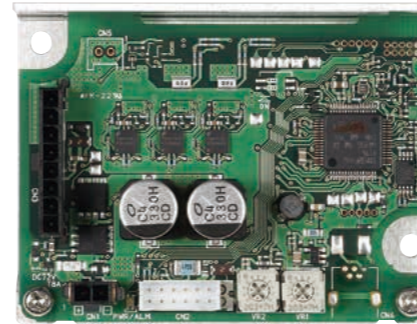

接続ケーブル・可動接続ケーブル

強度確認済で安心

モーター取付用金具

ドライバを DIN レールに取り付ける場合に

DIN レール取付金具  
**MADP01/MADP02**

高トルクに対応

フレキシブル  
カップリング

基板への接触防止、保護をするカバーです。

ドライバカバー  
**PADC-BLH2D**

アナログ設定タイプドライバ

ドライバ本体の内部設定器や、周辺機器の外部速度設定器を使用して速度を制御するタイプです。

※写真は出力 15W、30W、50W の例です。

信号論理を反転

論理反転モジュール  
フォトカプラタイプ  
**VCS03-3**

信号論理を反転する回路です。リレー駆動などにお使いいただけます。

回転速度やトルクを調整

外部速度設定器  
**PAVR2-20K**

周辺機器は当社 WEB サイトの「ケーブル・周辺機器」ページ内に掲載しています。掲載場所のカテゴリ名称を色分けしてご案内しています。

例：取付金具の場合

↑ トップ > ケーブル・周辺機器 > 取付金具 回路製品用取付金具 に掲載

- フレキシブルカップリング
- 取付金具
- 配線サポート機器
- 設定・表示機器
- その他の周辺機器
- ケーブル

上位システム